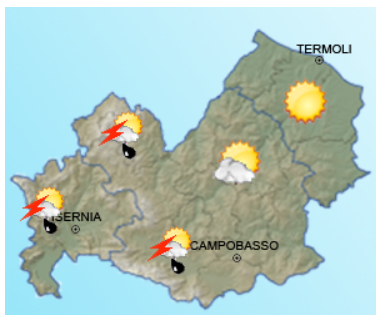

# Bollettino di Vigilanza

num. 214 del 02/08/2018

**IL PREVISORE:**  
**DI SISTO MASSIMILIANO**

Inizio validità ore 14:00 L.T. del 02/08/2018
Fine validità ore 23:59 L.T. del 03/08/2018
Prossimo aggiornamento ore 14:00 L.T. del 03/08/2018

## Previsione sinottica

Un forte campo anticiclonico dal Nord Africa tende ad estendersi alla Penisola Iberica, apportando, specie tra Portogallo e Spagna sud-occidentale, condizioni di caldo anomalo; a tale configurazione, sul nostro Paese, si contrappone una debole circolazione ciclonica che continuerà, nella giornata di oggi, a determinare, locali fenomeni temporaleschi al nord e nel corso del pomeriggio anche sulle aree interne del centro-sud. Domani un ulteriore lieve calo del geopotenziale favorirà l'instabilità pomeridiana su tutte le regioni specie su quelle centro-meridionali, associata ad un generale calo delle temperature.

## Previsione meteorologica per oggi 02/08/2018 fino alle ore 23:59 L.T.

**Stato del cielo:** Addensamenti pomeridiani sui settori interni con precipitazioni isolate, a prevalente carattere di rovescio temporale.