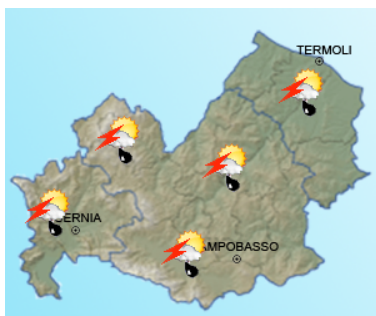

Previsione meteorologica per domani 03/08/2018 fino alle ore 23:59 L.T.

Stato del cielo: Addensamenti durante le ore centrali della giornata con precipitazioni sparse, a prevalente carattere di rovescio o temporale, con cumulate da deboli a localmente moderate sulle zone interne.

Temperature: In lieve diminuzione.

Venti: Moderati settentrionali.

Mare: Localmente mosso.

Tendenza

Previsione per il 02/08/2018 (+2D)

Sabato le regioni peninsulari continueranno ad essere interessate da una spiccata variabilità, mentre al Nord torneranno condizioni più stabili.

C.DA SELVA DEL CAMPO, SNC - 86020 CAMPOCHIARO (CB)
SALA OPERATIVA 0874.7791 NUMERO VERDE PER L'EMERGENZA 800 120 021
centro.funzionale@mail.regione.molise.it sala.operativa@protezionecivile.molise.it
regionemolise@cert.regione.molise.it sala.operativa@pec.protezionecivile.molise.it