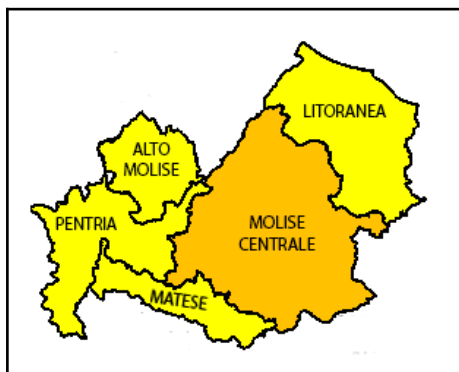

Zone di Allerta					
Tipo Criticità	Litoranea	Molise Centrale	Matese	Pentria	Alto Molise
Incendi boschivi	Giallo	Arancione	Giallo	Giallo	Giallo

C.DA SELVA DEL CAMPO, SNC - 86020 CAMPOCHIARO (CB)

SALA OPERATIVA 0874.7791

centro.funzionale@mail.regione.molise.it

regionemolise@cert.regione.molise.it

NUMERO VERDE PER L'EMERGENZA 800 120 021

sala.operativa@protezionecivile.molise.it

sala.operativa@pec.protezionecivile.molise.it