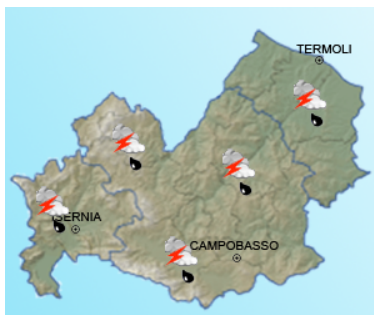

Previsione meteorologica per oggi 14/06/2018 fino alle ore 23:59 L.T.

Stato del cielo: Nuvoloso con precipitazioni sparse, a prevalente carattere di rovescio o temporale.

Temperature: Massime in diminuzione

Venti: Da moderati a forti settentrionali

Mare: Mosso.