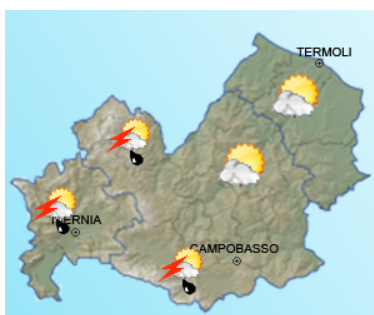

Previsione sinottica

Un minimo di origine atlantica, posizionato sull'Italia centro-meridionale, determina ancora una fase di maltempo sul nostro Paese. Pertanto oggi precipitazioni prevalentemente temporalesche interesseranno il centro-sud e l'Emilia-Romagna con fenomenologia localmente di forte intensità, associata ad una generale diminuzione del campo termico. Condizioni migliori sul Nord, dove il graduale aumento della pressione atmosferica assicurerà condizioni più stabili. Domani ancora instabilità diffusa sulle regioni centro-meridionali, specie sulle aree peninsulari meridionali, con fenomenologia prevalentemente temporalesca.

Previsione meteorologica per oggi 14/06/2018 fino alle ore 23:59 L.T.

Stato del cielo: Nuvoloso con precipitazioni sparse, a prevalente carattere di rovescio o temporale.

Temperature: Massime in diminuzione

Venti: Da moderati a forti settentrionali

Mare: Mosso.

Previsione meteorologica per domani 15/06/2018 fino alle ore 23:59 L.T.

Stato del cielo: Irregolarmente nuvoloso con precipitazioni da isolate a sparse, a carattere di rovescio o temporale, sui settori appenninici.