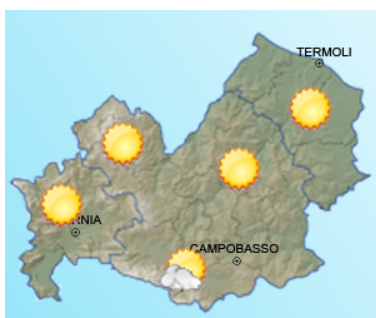

Previsione meteorologica per domani 23/04/2018 fino alle ore 23:59 L.T.

Stato del cielo: Sereno o poco nuvoloso.

Temperature: Senza variazioni significative.

Venti: Deboli variabili.

Mare: Poco mosso.

Tendenza

Previsione per il 22/04/2018 (+2D)

Martedì condizione di tempo stabile e soleggiato sull'intero Paese con temperature senza particolari variazioni e scarsa ventilazione.

C.DA SELVA DEL CAMPO, SNC - 86020 CAMPOCHIARO (CB)

SALA OPERATIVA 0874.7791

centro.funzionale@mail.regione.molise.it

regionemolise@cert.regione.molise.it

NUMERO VERDE PER L'EMERGENZA 800 120 021

sala.operativa@protezionecivile.molise.it

sala.operativa@pec.protezionecivile.molise.it