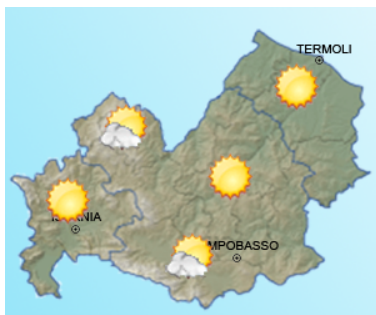

Previsione meteorologica per oggi 22/04/2018 fino alle ore 23:59 L.T.

Stato del cielo: Sereno poco nuvoloso salvo innocui addensamenti pomeridiani in prossimità della dorsale appenninica.

Temperature: In ulteriore aumento nei valori massimi.

Venti: Deboli variabili.

Mare: Poco mosso.