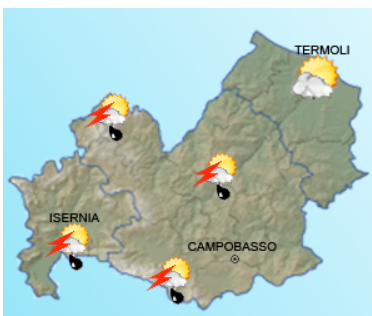

Previsione meteorologica per domani 21/08/2018 fino alle ore 23:59 L.T.

Stato del cielo: Persistono condizioni di instabilità ad evoluzione diurna con cielo sereno o poco nuvoloso al mattino, possibili precipitazioni da isolate a sparse, a prevalente carattere di rovescio o breve temporale sui settori appenninici, i cui quantitativi risulteranno deboli, localmente moderati, nelle ore centrali. Non sono esclusi

Temperature: Stazionarie.

Venti: Deboli di direzione variabile.

Mare: Poco mosso.

Tendenza

Previsione per il 20/08/2018 (+2D)

Situazione meteorologica poco evolutiva con fenomeni localizzati sui settori centro occidentali della regione ad sviluppo diurno.

C.DA SELVA DEL CAMPO, SNC - 86020 CAMPOCHIARO (CB)
SALA OPERATIVA 0874.7791 NUMERO VERDE PER L'EMERGENZA 800 120 021
centro.funzionale@mail.regione.molise.it sala.operativa@protezionecivile.molise.it
regionemolise@cert.regione.molise.it sala.operativa@pec.protezionecivile.molise.it