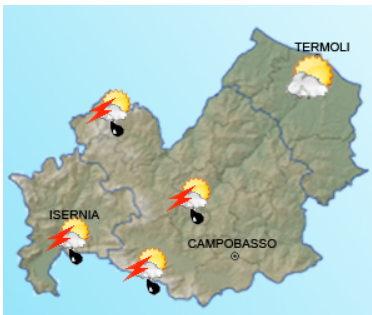

# Bollettino di Vigilanza

num. 232 del 20/08/2018

**IL PREVISORE:**  
**CARDILLO ANTONIO**

Inizio validità ore 14:00 L.T. del 20/08/2018

Fine validità ore 23:59 L.T. del 21/08/2018

Prossimo aggiornamento ore 14:00 L.T. del 21/08/2018

## Previsione sinottica

Un'ampia circolazione ciclonica in quota, centrata sulla Sicilia, interessa il Tirreno centro-meridionale, determinando, anche nei prossimi giorni, il persistere di attività temporalesca, a tratti intensa, tra le due isole maggiori e sulla Calabria. I rilievi alpini ed i settori appenninici centro-meridionali saranno, invece, interessati da instabilità atmosferica pomeridiana, che produrrà isolati rovesci o brevi temporali. Le temperature, in un contesto di scarsa ventilazione che andrà rafforzandosi, risaliranno lievemente fino a raggiungere valori localmente molto elevati sulle pianure del Nord e della Toscana, al più elevati invece sul resto del Paese.

## Previsione meteorologica per oggi 20/08/2018 fino alle ore 23:59 L.T.

**Stato del cielo:** Cielo sereno o poco nuvoloso con possibili precipitazioni da isolate a sparse, a prevalente carattere di rovescio o breve temporale sui settori appenninici, i cui quantitativi risulteranno deboli, localmente moderati. Non sono esclusi fenomeni grandinigeni.