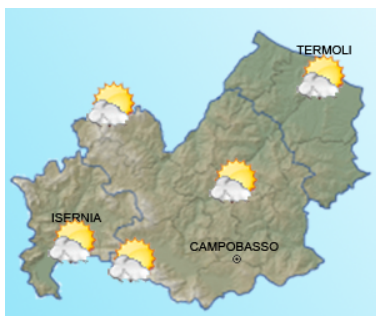

Previsione meteorologica per domani 04/06/2020 fino alle ore 23:59 L.T.

Stato del cielo: Cielo poco nuvoloso, a tratti coperto, ma senza fenomeni significativi associati.

Temperature: Stazionarie.

Venti: Deboli di direzione variabile.

Mare: Poco mosso.

Tendenza

Previsione per il 03/06/2020 (+2D)

Venerdì, una perturbazione raggiungerà anche la nostra Regione, con fenomenologia localmente intensa.

C.DA SELVA DEL CAMPO, SNC - 86020 CAMPOCHIARO (CB)
SALA OPERATIVA 0874.7791 NUMERO VERDE PER L'EMERGENZA 800 120 021
centro.funzionale@mail.regione.molise.it sala.operativa@protezionecivile.molise.it
regionemolise@cert.regione.molise.it sala.operativa@pec.protezionecivile.molise.it