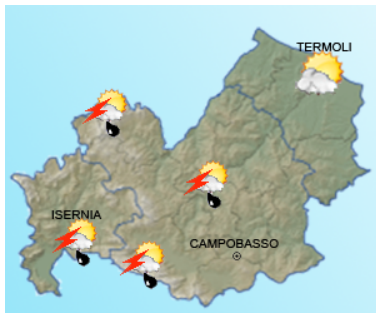

# Bollettino di Vigilanza

num. 155 del 03/06/2020

**IL PREVISORE:**  
**CARDILLO ANTONIO**

Inizio validità ore 14:00 L.T. del 03/06/2020

Fine validità ore 23:59 L.T. del 04/06/2020

Prossimo aggiornamento ore 14:00 L.T. del 04/06/2020

## Previsione sinottica

Sull'Italia è ancora presente un flusso in quota a direttrice settentrionale che mantiene condizioni di relativa stabilità atmosferica. Tuttavia, nel corso del pomeriggio, una profonda saccatura di origine nord-atlantica raggiungerà la Francia, scendendo poi di latitudine fino a coinvolgere le nostre regioni settentrionali, mentre al centro-sud prevarrà il tempo stabile, seppur con locali fenomeni temporaleschi pomeridiani. Domani, l'ulteriore approfondimento del sistema frontale apporterà precipitazioni diffuse al Nord, con relativo sensibile calo delle temperature; il peggioramento poi si estenderà gradualmente alla Toscana e, nella successiva notte, anche al resto del Centro, accompagnato da un generale rinforzo della ventilazione.

## Previsione meteorologica per oggi 03/06/2020 fino alle ore 23:59 L.T.

**Stato del cielo:** Precipitazioni solate, anche a carattere di rovescio o breve temporale, sui settori interni appenninici della Regione con quantitativi cumulati generalmente deboli. Variabile altrove.