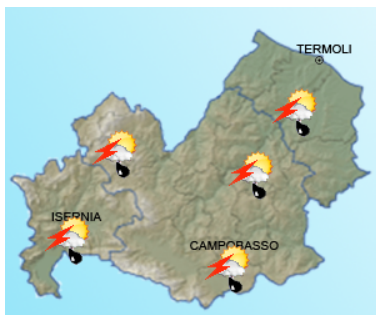

Bollettino di Vigilanza

num. 250 del 07/09/2018

IL PREVISORE:
DI PILLA SERGIO

Inizio validità ore 14:00 L.T. del 07/09/2018

Fine validità ore 23:59 L.T. del 08/09/2018

Prossimo aggiornamento ore 14:00 L.T. del 08/09/2018

Previsione sinottica

Una saccatura di origine atlantica, attualmente sull'Italia, determina condizioni di spiccata instabilità sulle regioni centro-settentrionali, mentre le estreme regioni meridionali sono ancora protette da un campo anticiclonico, pur indebolito. Oggi e domani, piogge e temporali sparsi interesseranno il Nord e parzialmente il Centro, mentre il Sud e le due isole maggiori vedranno solo il transito di qualche nube, con isolate precipitazioni. In un contesto di ventilazione moderata settentrionale le temperature subiranno un lieve calo.

Previsione meteorologica per oggi 07/09/2018 fino alle ore 23:59 L.T.

Stato del cielo: precipitazioni sparse, anche a carattere di rovescio o temporale, con quantitativi cumulati da deboli a moderati

Temperature: in diminuzione

Venti: deboli settentrionali

Mare: da poco mosso a mosso

Previsione meteorologica per domani 08/09/2018 fino alle ore 23:59 L.T.

Stato del cielo: precipitazioni da isolate a sparse, anche a carattere di rovescio o temporale, con quantitativi cumulati deboli o puntualmente moderati