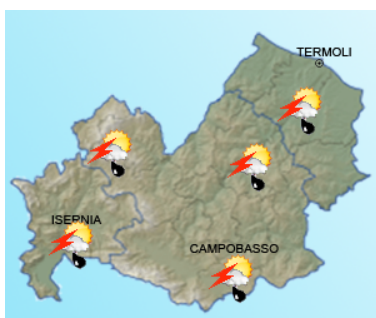

Previsione sinottica

Una saccatura di origine atlantica, attualmente sull'Italia, determina condizioni di spiccata instabilità sulle regioni centro-settentrionali, mentre le estreme regioni meridionali sono ancora protette da un campo anticiclonico, pur indebolito. Oggi e domani, piogge e temporali sparsi interesseranno il Nord e parzialmente il Centro, mentre il Sud e le due isole maggiori vedranno solo il transito di qualche nube, con isolate precipitazioni. In un contesto di ventilazione moderata settentrionale le temperature subiranno un lieve calo.

Previsione meteorologica per oggi 07/09/2018 fino alle ore 23:59 L.T.

Stato del cielo: precipitazioni sparse, anche a carattere di rovescio o temporale, con quantitativi cumulati da deboli a moderati

Temperature: in diminuzione

Venti: deboli settentrionali

Mare: da poco mosso a mosso

Previsione meteorologica per domani 08/09/2018 fino alle ore 23:59 L.T.

Stato del cielo: precipitazioni da isolate a sparse, anche a carattere di rovescio o temporale, con quantitativi cumulati deboli o puntualmente moderati

Temperature: in ulteriore diminuzione

Venti: moderati settentrionali

Mare: mosso

Tendenza

Previsione per il 07/09/2018 (+2D)

Domenica, la generale e decisa rimonta del geopotenziale estenderà a tutto il Paese condizioni di tempo stabile e in prevalenza soleggiato. In un contesto di ventilazione moderata settentrionale le temperature subiranno dapprima un lieve calo, per poi riportarsi da domenica su valori prossimi alle medie del periodo.