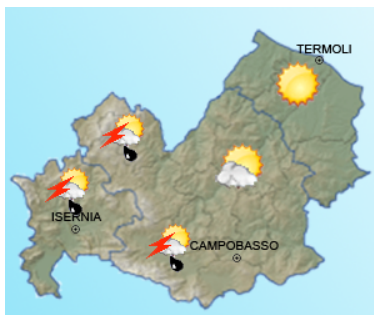

# Bollettino di Vigilanza

num. 222 del 10/08/2018

**IL PREVISORE:**  
**DI SISTO MASSIMILIANO**

Inizio validità ore 14:00 L.T. del 10/08/2018

Fine validità ore 23:59 L.T. del 11/08/2018

Prossimo aggiornamento ore 14:00 L.T. del 11/08/2018

## Previsione sinottica

Una saccatura di origine atlantica determina oggi maltempo sulle regioni settentrionali italiane, con rovesci e temporali sparsi. Il resto del Paese, sotto un campo di pressioni ancora alto, vedrà lo sviluppo di temporali pomeridiani solo nelle zone interne e montuose. Il campo termico si manterrà su valori elevati su tutto il Centro-Sud, con ventilazione debole.

## Previsione meteorologica per oggi 10/08/2018 fino alle ore 23:59 L.T.

**Stato del cielo:** Addensamenti pomeridiani in prossimità della dorsale appenninica a cui saranno associati isolati rovesci o brevi temporali.