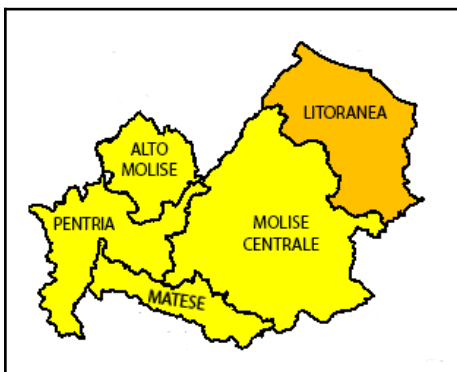

Zone di Allerta					
Tipo Criticità	Litoranea	Molise Centrale	Matese	Pentria	Alto Molise
Incendi boschivi	Arancione	Giallo	Giallo	Giallo	Giallo

C.DA SELVA DEL CAMPO, SNC - 86020 CAMPOCHIARO (CB)

SALA OPERATIVA 0874.7791

centro.funzionale@mail.regione.molise.it

regionemolise@cert.regione.molise.it

NUMERO VERDE PER L'EMERGENZA 800 120 021

sala.operativa@protezionecivile.molise.it

sala.operativa@pec.protezionecivile.molise.it