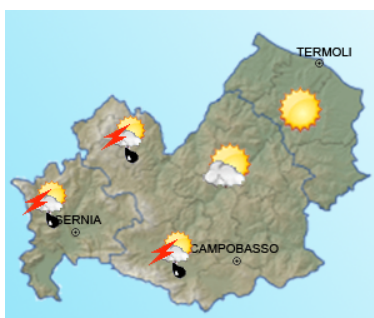

Previsione meteorologica per domani 11/08/2018 fino alle ore 23:59 L.T.

Stato del cielo: Inizialmente poco nuvoloso. Addensamenti pomeridiani in prossimità della dorsale appenninica a cui saranno associati isolati rovesci o brevi temporali.

Temperature: Stazionarie.

Venti: Deboli variabili.

Mare: Poco mosso.

Tendenza

Previsione per il 10/08/2018 (+2D)

Nel fine settimana un flusso occidentale sulla nostra Penisola porterà ancora una certa variabilità al Nord, con temporali isolati anche sui rilievi delle regioni centro-meridionali; le temperature rimarranno estive.

C.DA SELVA DEL CAMPO, SNC - 86020 CAMPOCHIARO (CB)

SALA OPERATIVA 0874.7791

centro.funzionale@mail.regione.molise.it

regionemolise@cert.regione.molise.it

NUMERO VERDE PER L'EMERGENZA 800 120 021

sala.operativa@protezionecivile.molise.it

sala.operativa@pec.protezionecivile.molise.it