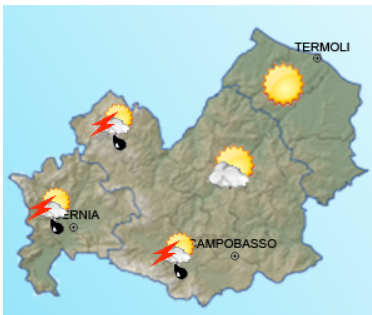

Bollettino di Vigilanza

num. 200 del 19/07/2018

IL PREVISORE:
DI SISTO MASSIMILIANO

Inizio validità ore 14:00 L.T. del 19/07/2018

Fine validità ore 23:59 L.T. del 20/07/2018

Prossimo aggiornamento ore 14:00 L.T. del 20/07/2018

Previsione sinottica

Un debole promontorio di matrice nord-africana sul Mediterraneo occidentale si contrappone alla vasta, ma poco profonda, area depressionaria presente sul Continente ed al più robusto anticiclone stabile sul Nord-Atlantico, lungo il cui bordo settentrionale vengono pilotate infiltrazioni di aria fresca atlantica. Oggi e domani isolati rovesci o brevi temporali interesseranno il Nord, specie a ridosso delle aree alpine, e localmente le aree appenniniche.

Previsione meteorologica per oggi 19/07/2018 fino alle ore 23:59 L.T.

Stato del cielo: Addensamenti sulle aree interne con isolati rovesci o brevi temporali pomeridiani.

Temperature: In lieve aumento

Venti: Deboli variabili.