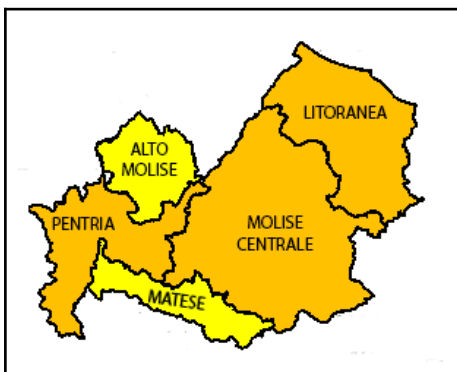

Tipo Criticità	Zone di Allerta				
	Litoranea	Molise Centrale	Matese	Pentria	Alto Molise
Incendi boschivi	Arancione	Arancione	Giallo	Arancione	Giallo

C.DA SELVA DEL CAMPO, SNC - 86020 CAMPOCHIARO (CB)

SALA OPERATIVA 0874.7791

centro.funzionale@mail.regione.molise.it

regionemolise@cert.regione.molise.it

NUMERO VERDE PER L'EMERGENZA 800 120 021

sala.operativa@protezionecivile.molise.it

sala.operativa@pec.protezionecivile.molise.it