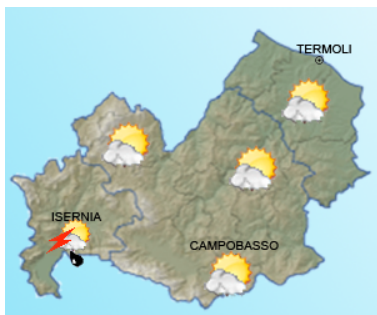

Bollettino di Vigilanza

num. 189 del 08/07/2018

IL PREVISORE:
DI PILLA SERGIO

Inizio validità ore 14:00 L.T. del 08/07/2018
Fine validità ore 23:59 L.T. del 09/07/2018
Prossimo aggiornamento ore 14:00 L.T. del 09/07/2018

Previsione sinottica

Il Paese è ancora interessato da un flusso in quota settentrionale debolmente ciclonico. In tale contesto oggi sono attese locali precipitazioni a ridosso dei settori alpini nord-orientali, dell'Appennino centro-meridionale e, a causa di venti moderati dai quadranti occidentali, sui settori tirrenici della Calabria meridionale e della Sicilia nord-orientale.

Previsione meteorologica per oggi 08/07/2018 fino alle ore 23:59 L.T.

Stato del cielo: sereno o poco nuvoloso, con locali annuvolamenti sui settori occidentali della regione, anche a carattere di rovescio o temporale, con quantitativi cumulati deboli, localmente moderati