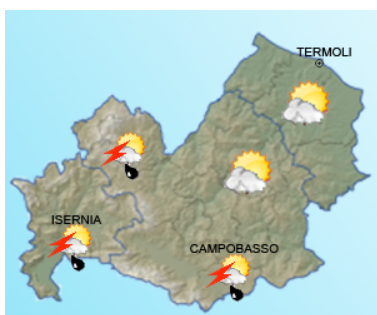

Previsione sinottica

Il Paese è ancora interessato da un flusso in quota settentrionale debolmente ciclonico. In tale contesto oggi sono attese locali precipitazioni a ridosso dei settori alpini nord-orientali, dell'Appennino centro-meridionale e, a causa di venti moderati dai quadranti occidentali, sui settori tirrenici della Calabria meridionale e della Sicilia nord-orientale.

Previsione meteorologica per oggi 08/07/2018 fino alle ore 23:59 L.T.

Stato del cielo: sereno o poco nuvoloso, con locali annuvolamenti sui settori occidentali della regione, anche a carattere di rovescio o temporale, con quantitativi cumulati deboli, localmente moderati

Temperature: senza variazioni di rilievo

Venti: moderati nord-occidentali

Mare: mosso

Previsione meteorologica per domani 09/07/2018 fino alle ore 23:59 L.T.

Stato del cielo: sereno o poco nuvoloso, con locali annuvolamenti sui settori appenninici, a prevalente carattere di rovescio o temporale, con quantitativi cumulati deboli

Temperature: senza variazioni significative

Venti: moderati nord-occidentali, in attenuazione

Mare: mosso

Tendenza

Previsione per il 08/07/2018 (+2D)

Tra domani e martedì tempo decisamente più stabile con solo qualche precipitazione domani sulla Liguria di ponente e lungo l'arco alpino. La ventilazione settentrionale che interessa ancora il Meridione peninsulare, risulterà localmente forte, sulla Puglia e sui settori ionici di Basilicata e Calabria. Le temperature non subiranno sostanziali modifiche mantenendosi nelle medie del periodo.