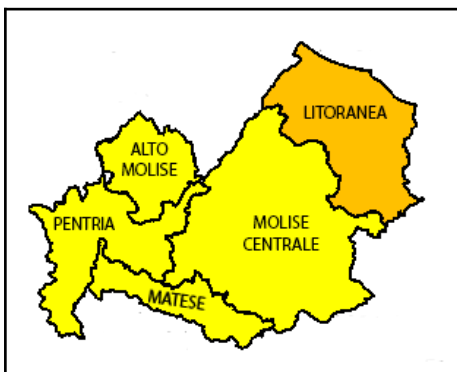

Zone di Allerta					
Tipo Criticità	Litoranea	Molise Centrale	Matese	Pentria	Alto Molise
Incendi boschivi	Arancione	Giallo	Giallo	Giallo	Giallo

C.DA SELVA DEL CAMPO, SNC - 86020 CAMPOCHIARO (CB)

SALA OPERATIVA 0874.7791

centro.funzionale@mail.regione.molise.it

regionemolise@cert.regione.molise.it

NUMERO VERDE PER L'EMERGENZA 800 120 021

sala.operativa@protezionecivile.molise.it

sala.operativa@pec.protezionecivile.molise.it