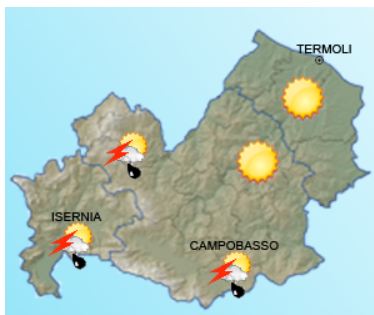

Bollettino di Vigilanza

num. 185 del 04/07/2018

IL PREVISORE:
DI PILLA SERGIO

Inizio validità ore 14:00 L.T. del 04/07/2018

Fine validità ore 23:59 L.T. del 05/07/2018

Prossimo aggiornamento ore 14:00 L.T. del 05/07/2018

Previsione sinottica

Un promontorio di origine nord-africana è ancora presente sul Mediterraneo centrale, portando tempo stabile sulle regioni centro-meridionali italiane. Invece, una lieve flessione del geopotenziale permette l'infiltrazione di aria più fresca sulle regioni settentrionali dove, oggi e nei prossimi giorni, si prevedono fenomeni temporaleschi, a tratti intensi, mentre, sui settori appenninici centrali, si avranno solo isolati rovesci o temporali.

Previsione meteorologica per oggi 04/07/2018 fino alle ore 23:59 L.T.

Stato del cielo: sereno o poco nuvoloso, con locali annuvolamenti sui settori interni che potranno dar luogo a precipitazioni isolate, a carattere di rovescio o temporale, con quantitativi cumulati deboli